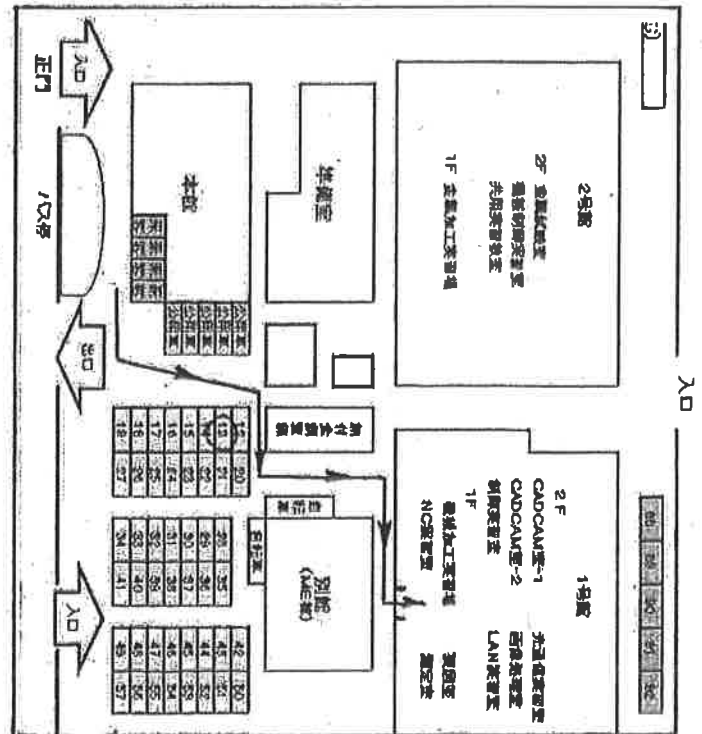

ポリテクセンター広島周辺案内図

当センターには食堂がありませんので周辺の飲食店、コンビニ等をご利用ください。

※平成29年12月1日現在の状況ですので閉店している場合があります。ご了承ください。
また、日曜日は、飲食店の定休日が多いため、ご注意ください。