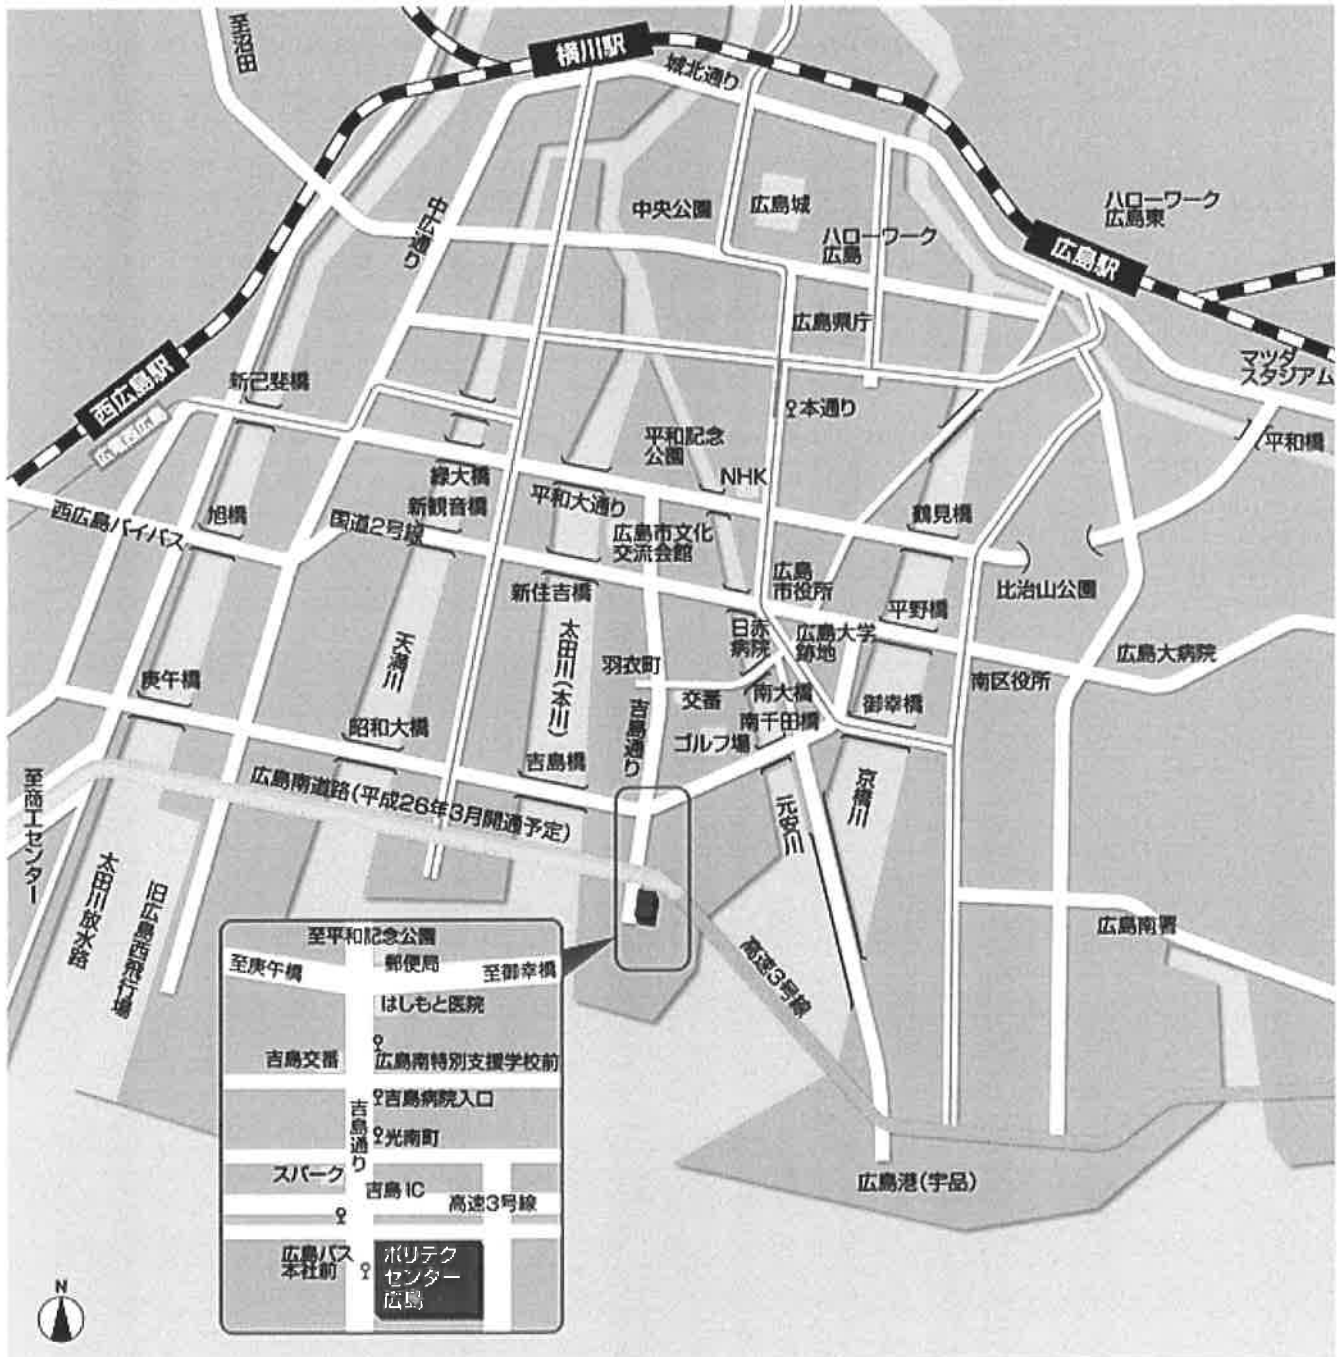

図-1 会場へのアクセス

講習会会場：ポリテクセンター広島

〒730-0825 広島県広島市中区光南5-2-65

■ 公共交通機関でお越しの方

- ▶ 広島駅前3番バス乗り場にて、広島バス24系統「吉島営業所行き」に乗車。バス停「広島バス本社前」にて下車すると目の前です。所要時間は広島駅から約40分程度。運賃は220円（2022年4月現在）（* 同じバス系統の「吉島病院前行き」には乗らないように注意してください。）