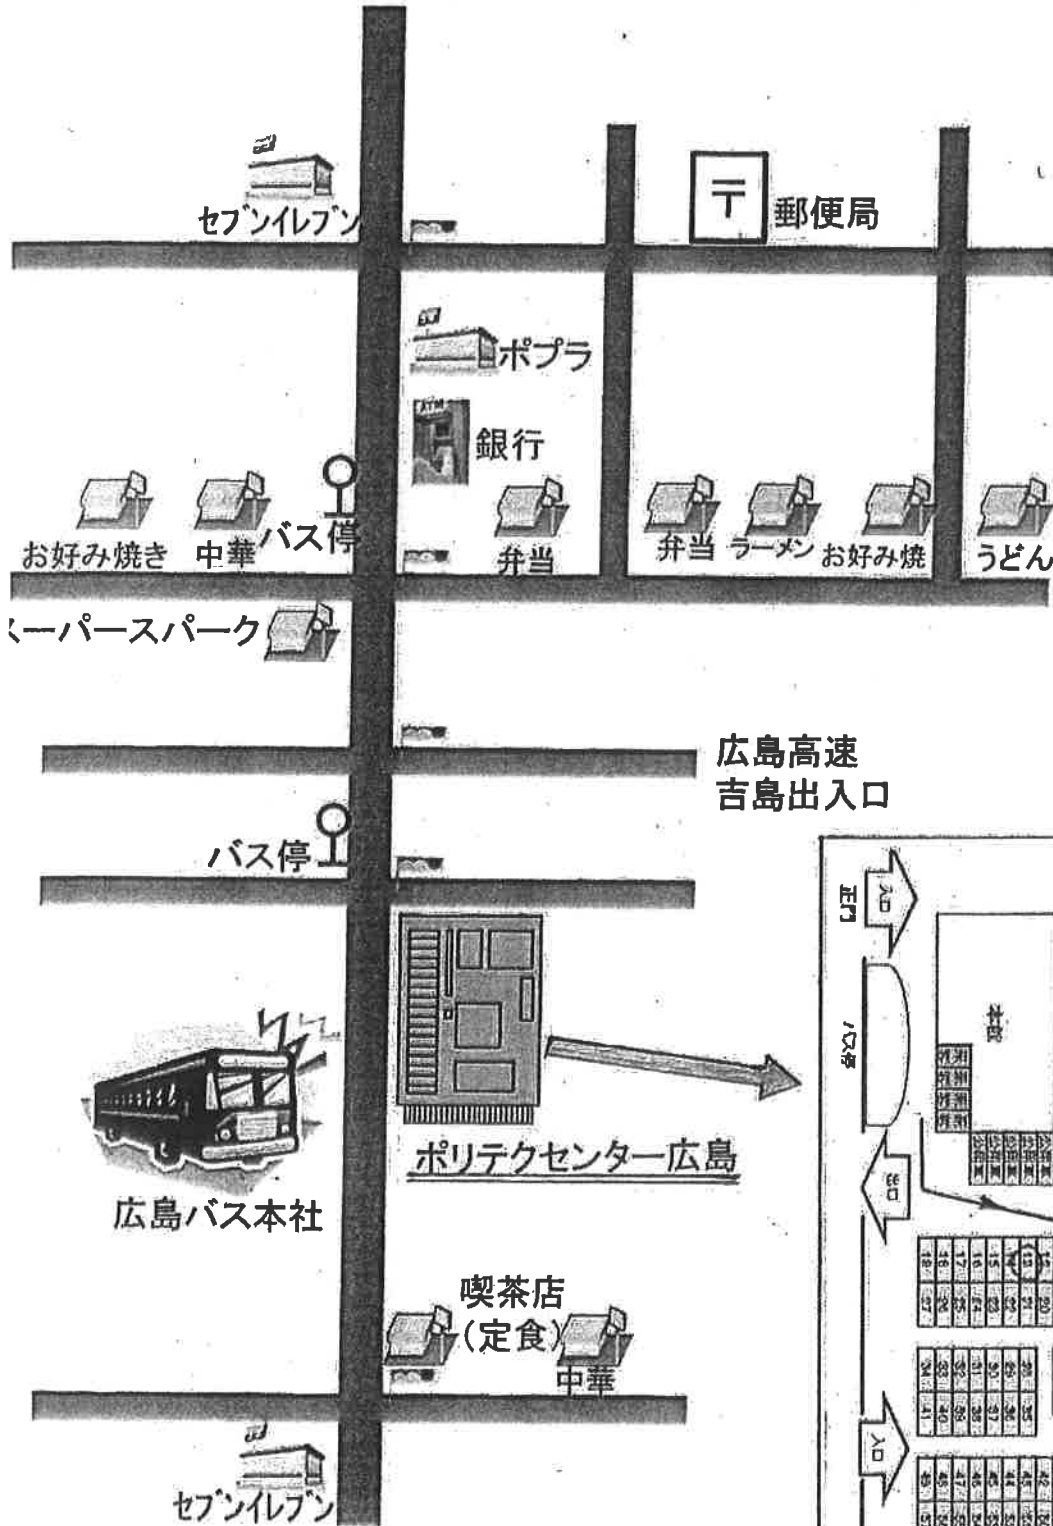

ポリテクセンター広島周辺案内図

当センターには食堂がありませんので周辺の飲食店、コンビニ等をご利用ください。

※平成29年12月1日現在の状況ですので閉店している場合があります。ご了承ください。
また、日曜日は、飲食店の定休日が多いため、ご注意ください。